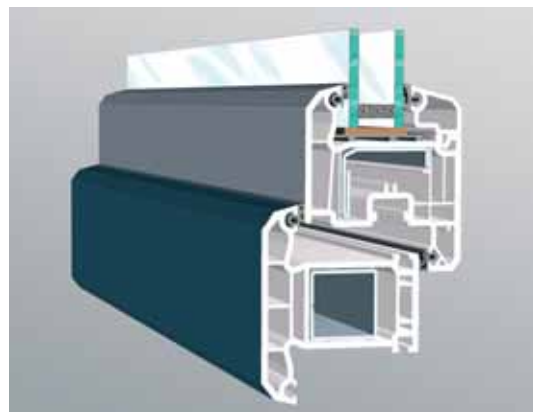

TOPLINE AD

Verschillende modellen

Afhankelijk van de stijl die uw voorkeur heeft, kunt u bij VEKA kiezen tussen een aantal modellen: TOPLINE NL of TOPLINE AD.

TOPLINE AD heeft een modern, afgeschuind profiel, wat hen uitermate geschikt maakt voor woningen met een eigentijdse bouwstijl.

De speciaal gevormde staalversterkingen maken deze kozijnprofielen extra stevig en stabiel. Het verdiepte kozijnsysteem van TOPLINE NL maakt het mogelijk om naar binnen en naar buiten draaiende ramen en deuren toe te passen met behoud van de dieptewerking. Bovendien zijn de kozijnen geschikt voor dik glas. TOPLINE NL is speciaal voor de Nederlandse markt ontwikkeld, rekening houdend met de eisen uit het Bouwbesluit.

Nog meer moois van VEKA: rolluiken en (schuif)deuren

VEKA levert niet alleen kozijnprofielen, maar ook profielen voor rolluiken, luiken, schuif- en hef/schuifdeuren. Rolluiken van VEKA zorgen voor een hoge warmtedemping waardoor u nóg meer bespaart op de stookkosten. In de zomer zorgen ze ervoor dat het binnen aangenaam koel blijft. En, zeker zo belangrijk, rolluiken werken inbraakvertragend. De gebruiksvriendelijke deuren van VEKA zijn gemaakt van verhoogd slagvaste, weerbestendige grondstoffen. Ze vormen één fraai geheel met de kozijnprofielen, hebben een hoge isolatiewaarde en zijn voorzien van extra staalversterkingen. Uiteraard sluiten de deuren perfect en zijn ze leverbaar in vele modellen en kleuren. Rolluiken en deuren van VEKA zijn net als de kozijnprofielen duurzaam en onderhoudsarm.